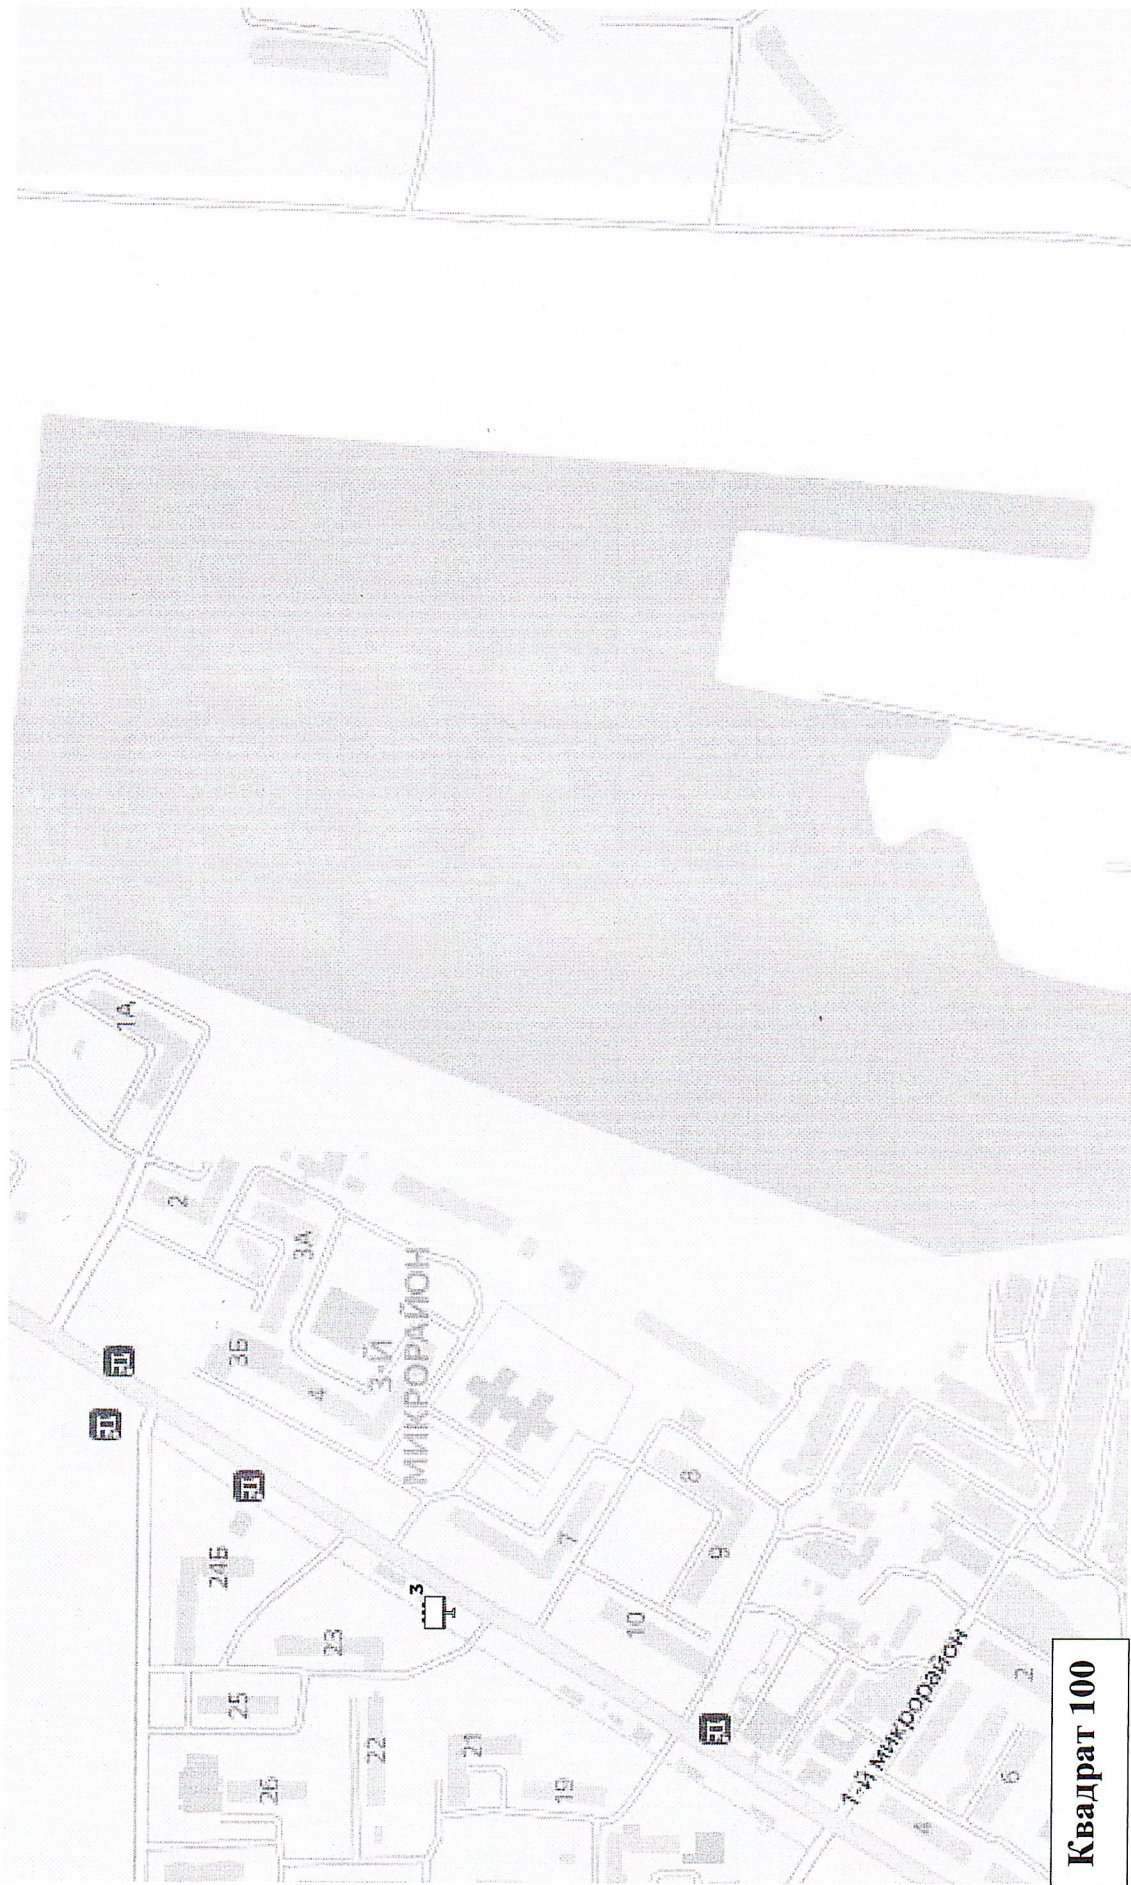

УТВЕРЖДЕНА

постановлением администрации  
городского округа Торез  
Донецкой Народной Республики  
от 23.12.2025 № 864-12

**ГРАФИЧЕСКАЯ ЧАСТЬ**  
**СХЕМЫ РАЗМЕЩЕНИЯ РЕКЛАМНЫХ КОНСТРУКЦИЙ НА ТЕРРИТОРИИ**  
**муниципального образования городской округ Торез**  
**Донецкой Народной Республики**

**Квадрат 100**

**СХЕМА РАЗМЕЩЕНИЯ РЕКЛАМНЫХ КОНСТРУКЦИЙ НА ТЕРРИТОРИИ  
муниципального образования городской округ Торез Донецкой Народной Республики**

**СХЕМА РАЗМЕЩЕНИЯ РЕКЛАМНЫХ КОНСТРУКЦИЙ НА ТЕРРИТОРИИ  
муниципального образования городской округ Торез Донецкой Народной Республики**